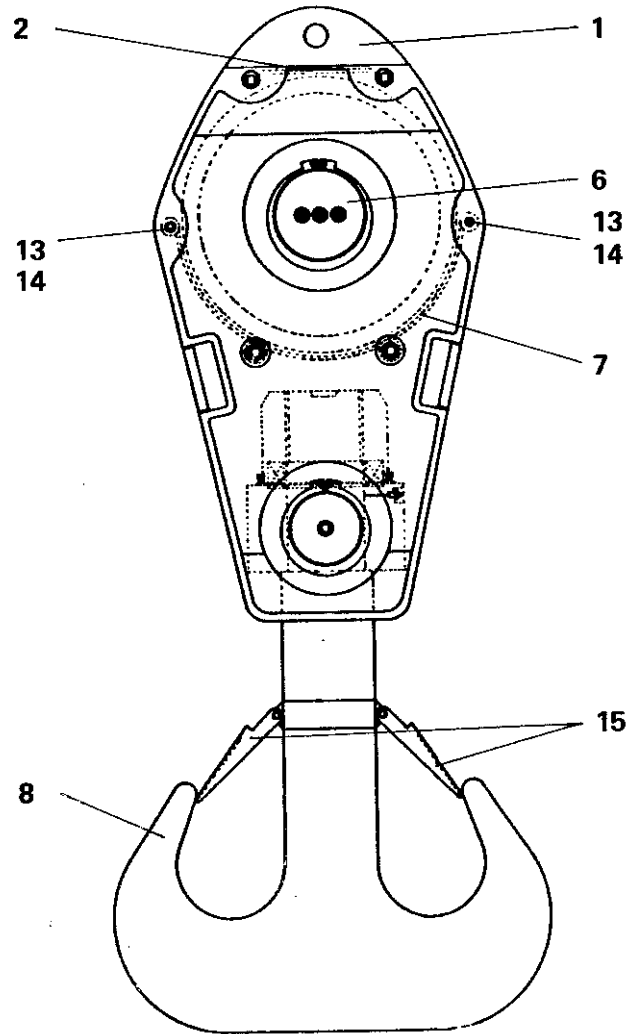

KRUPP

UNTERFLASCHE 160-T

BOTTOM HOOK BLOCK 160-T

**ERSATZTEIL - BILDТАFEL
SPARE PART - PICTORIAL DISPLAY**

Bildtafel-Nr. 2 222 295
Pictorial display No.

1 922 187

-ETL

FHG 88