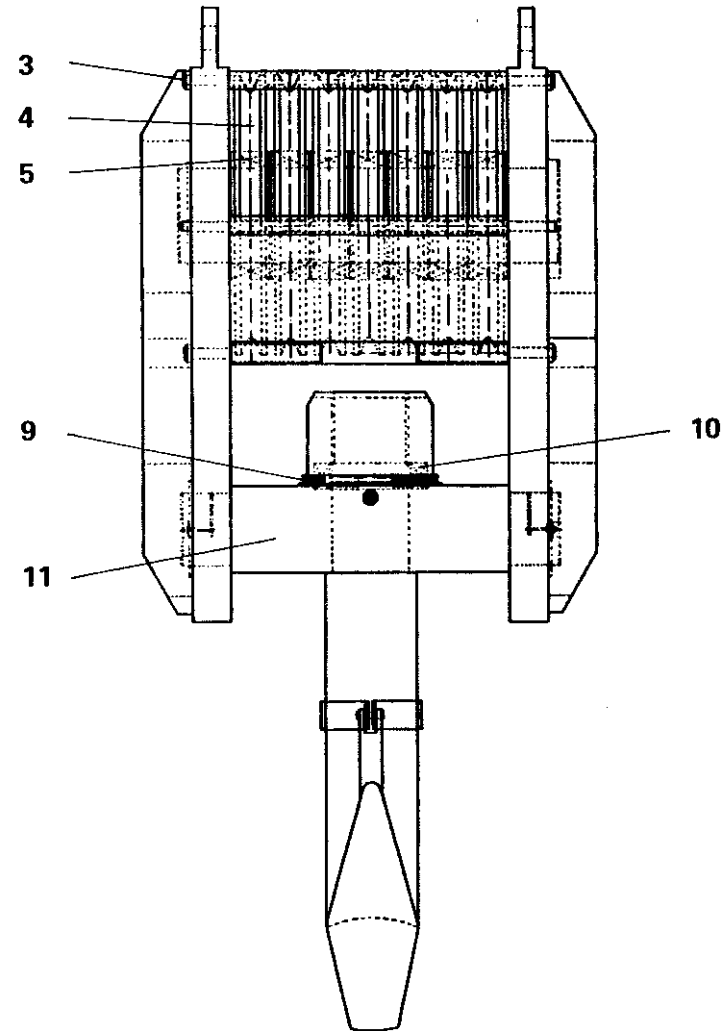

KRUPP

UNTERFLASCHE 160-T

BOTTOM HOOK BLOCK 160-T

**ERSATZTEIL - BILDТАFEL
SPARE PART - PICTORIAL DISPLAY**

Bildtafel-Nr. 2 222 295
Pictorial display No.

1 922 187

-ETL

FHG 88